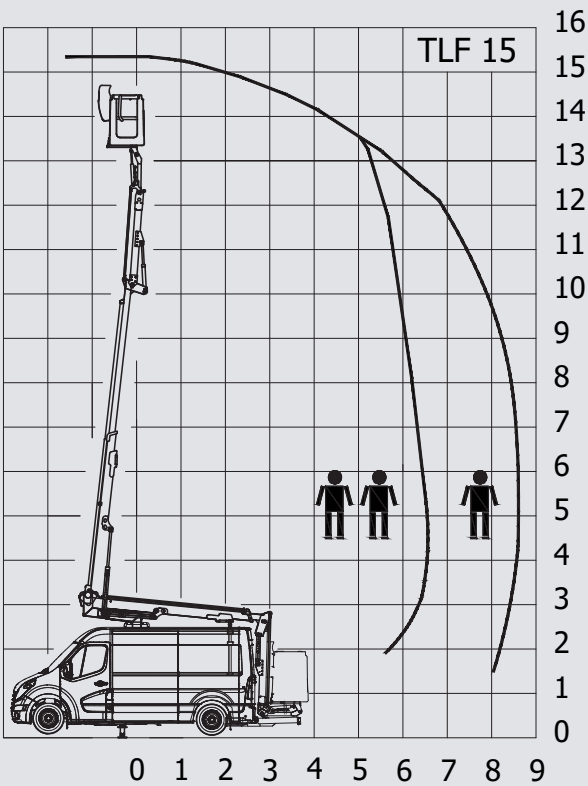

MOVEX

by FE Group

SERIE TLF

WITH OUTRIGGERS

Características técnicas / Specifications / Caracteristiques techniques

	TLF 13	TLF 15
--	--------	--------

	13,2 m	15,4 m
	11,2 m	13,4 m
	8 m	8,6 m
	200 Kg	
	ELECTRO HYDRAULIC	
	2A	
	NO	
	450°	
	2	