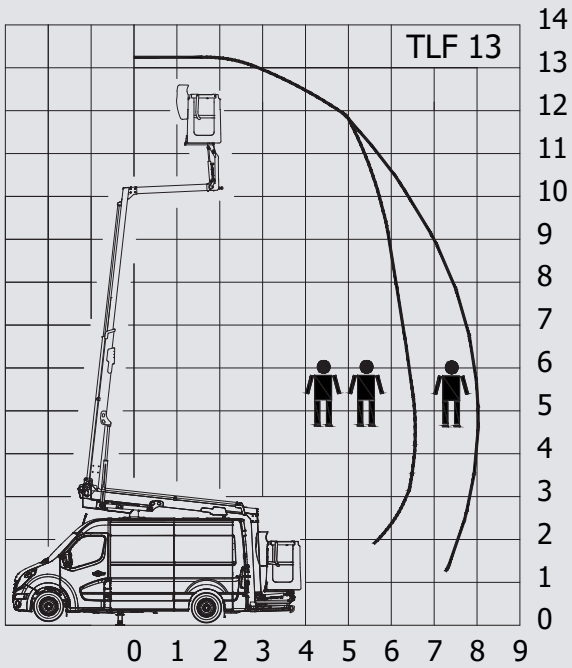

MOVEX

by FE Group

SERIE TLF

WITH OUTRIGGERS

Características técnicas / Specifications / Caracteristiques techniques

	TLF 13	TLF 15
--	--------	--------

	13,2 m	15,4 m
	11,2 m	13,4 m
	8 m	8,6 m
	200 Kg	
	ELECTRO HYDRAULIC	
	2A	
	NO	
	450°	
	2	