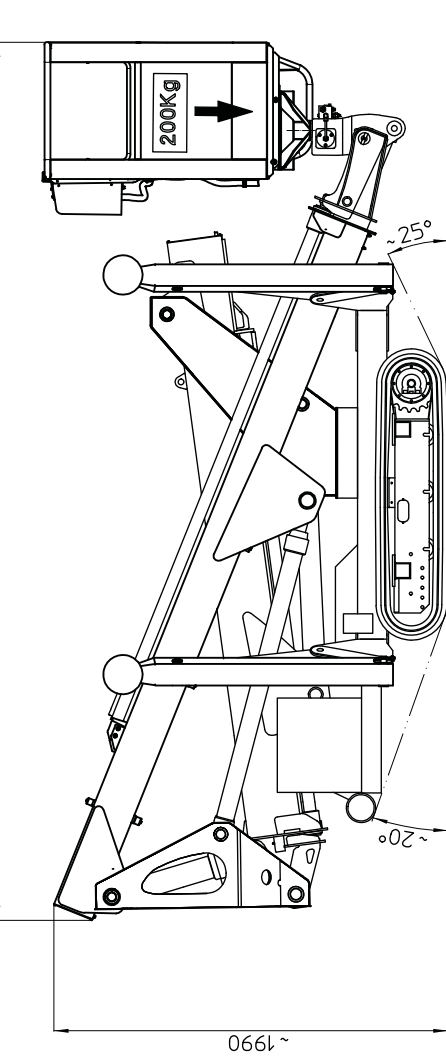

MULTITEL SMX170

Ente	Rev.	Descrizione	Data	Dis.	Contr.	Ap.A0
MRK	0	EMISSIONE	05-03-10	P.F.		
INGOMBRO - SCHEDA 54/1 - Rev. 0 - 15/12/00						

D44317-CE

MULTITEL SMX170

Ente	Rev.	Descrizione	Data	Dis.	Contr.	Ap.AQ
MRK	0	EMISSIONE	08/03/13	L.B.		
INGOMBRO - SCHEDA 54/1 - Rev. 0 - 15/12/00						