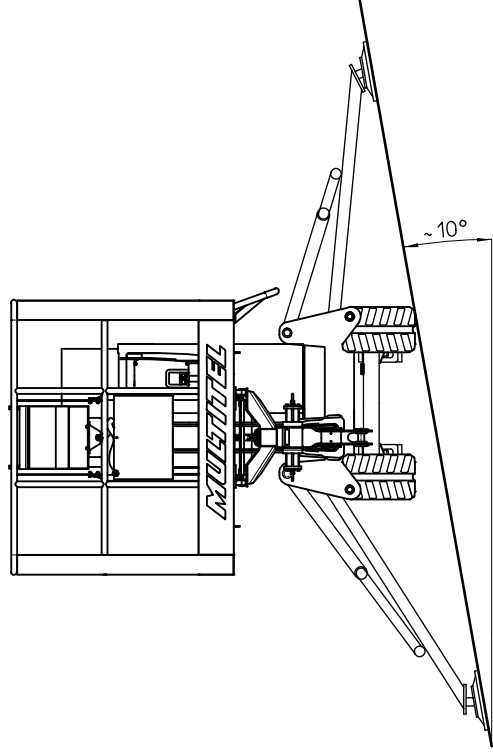

MULTITEL SMX170

Ente	Rev.	Descrizione	Data	Dis.	Contr.	Ap.A0
MRK	0	EMISSIONE	05-03-10	P.F.		
INGOMBRO - SCHEDA 54/1 - Rev. 0 - 15/12/00						

D44317-CE

MULTITEL SMX170

Ente	Rev.	Descrizione	Data	Dis.	Contr.	Ap.AQ
MRK	0	EMISSIONE	08/03/13	L.B.		
INGOMBRO - SCHEDA 54/1 - Rev. 0 - 15/12/00						

D44318-M