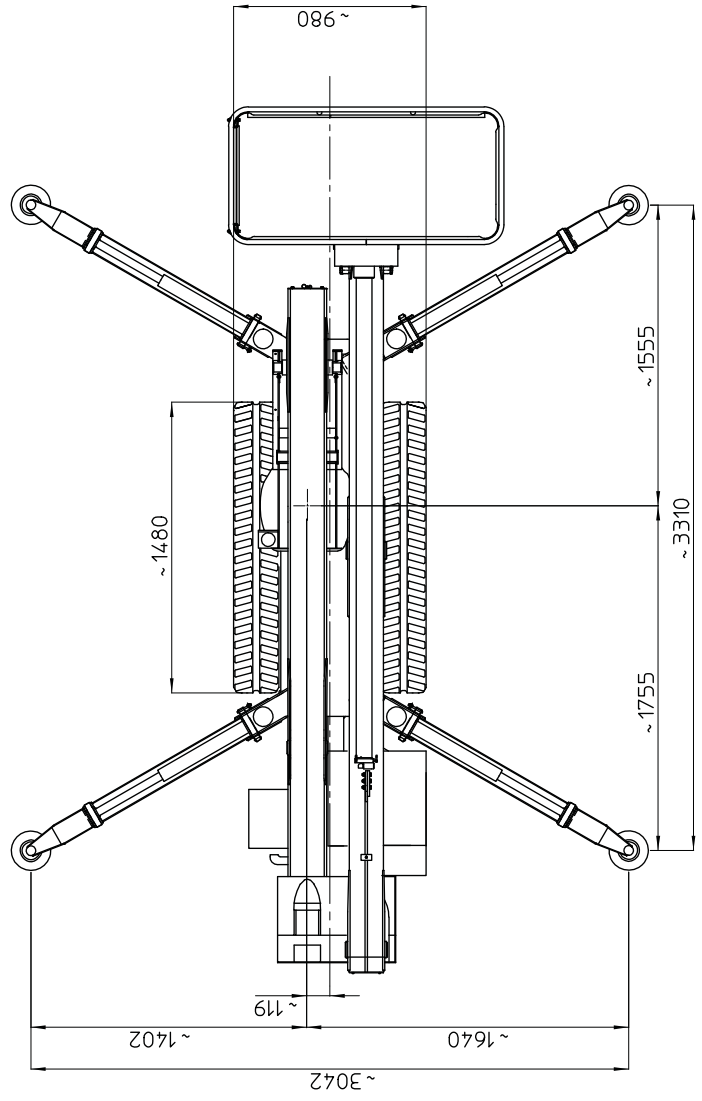

MULTITEL SMX170

Ente	Rev.	Descrizione	Data	Dis.	Contr.	Ap.A0
MRK	0	EMISSIONE	05-03-10	P.F.		
INGOMBRO - SCHEDA 54/1 - Rev. 0 - 15/12/00						

D44317-CE

MULTITEL SMX170

Ente	Rev.	Descrizione	Data	Dis.	Contr.	Ap.AQ
MRK	0	EMISSIONE	08/03/13	L.B.		
INGOMBRO - SCHEDA 54/1 - Rev. 0 - 15/12/00						

D44318-M