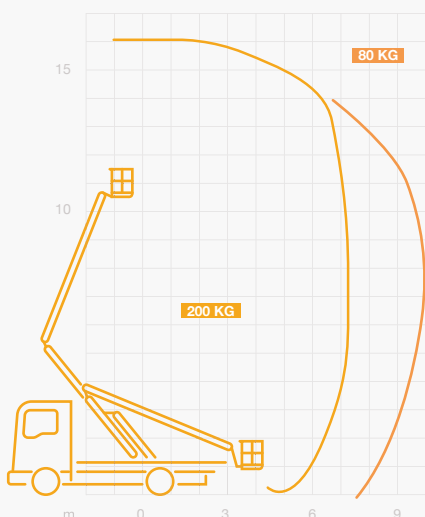

CAMION NACELLE TÉLESCOPIQUE

16,30 M

Caractéristiques

Générale

Porteur	Iveco Daily 3,5 T
Hauteur de travail	16,30 m
Longueur	7,46 m
Déport max.	10,20 m
Largeur (stabilisée)	2,16 m
Hauteur	2,78 m
Charge panier	200 kg
Dim. panier	70x120x110 cm
2 personnes dans le panier	

Descriptions

Le camion nacelle 16 mètres télescopique proposé par **RENTFORCE** est un des produits les plus consommés de la gamme.

Très apprécié des électriciens qui ne travaillent pas à trop grande hauteur, son déport lui permet d'effectuer un grand nombre de chantiers urbains.

Les Rentforce

- Panier rotatif 2 personnes
- 2 coffres supplémentaires
- Hybride ou BT200 en option
- Panier isolé
- Stabilisation dans le gabarit

CAMION NACELLE ARTICULÉE

17 À 17,20 M

Descriptions

Le camion nacelle 17 mètres articulée proposé par **RENTFORCE** est l'entrée de gamme des machines articulées sur porteur.

Caractéristiques

Générale

Porteur	Renault Maxity 3,5 T
Hauteur de travail	17,00 m
Longueur	6,34 m
Déport max.	7,70 m
Largeur (stabilisée)	2,10 m
Hauteur	2,43 m
Charge panier	200 kg
Dim. panier	70x120x110 cm
2 personnes dans le panier	