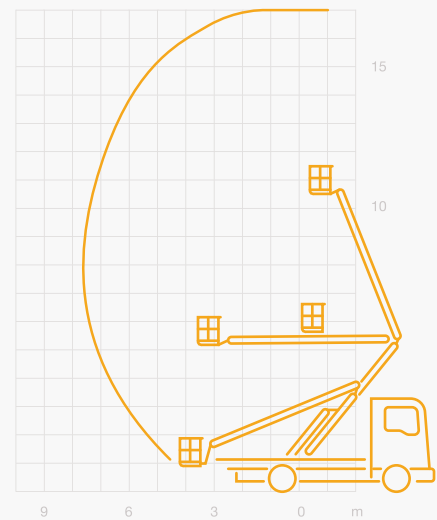

CAMION NACELLE TÉLESCOPIQUE

16,30 M

Caractéristiques

Générale

Porteur	Iveco Daily 3,5 T
Hauteur de travail	16,30 m
Longueur	7,46 m
Déport max.	10,20 m
Largeur (stabilisée)	2,16 m
Hauteur	2,78 m
Charge panier	200 kg
Dim. panier	70x120x110 cm
2 personnes dans le panier	

Descriptions

Le camion nacelle 16 mètres télescopique proposé par **RENTFORCE** est un des produits les plus consommés de la gamme.

Très apprécié des électriciens qui ne travaillent pas à trop grande hauteur, son déport lui permet d'effectuer un grand nombre de chantiers urbains.

Les Rentforce

- Panier rotatif 2 personnes
- 2 coffres supplémentaires
- Hybride ou BT200 en option
- Panier isolé
- Stabilisation dans le gabarit

CAMION NACELLE ARTICULÉE

17 À 17,20 M

Descriptions

Le camion nacelle 17 mètres articulée proposé par **RENTFORCE** est l'entrée de gamme des machines articulées sur porteur.

Caractéristiques

Générale

Porteur	Renault Maxity 3,5 T
Hauteur de travail	17,00 m
Longueur	6,34 m
Déport max.	7,70 m
Largeur (stabilisée)	2,10 m
Hauteur	2,43 m
Charge panier	200 kg
Dim. panier	70x120x110 cm
2 personnes dans le panier	