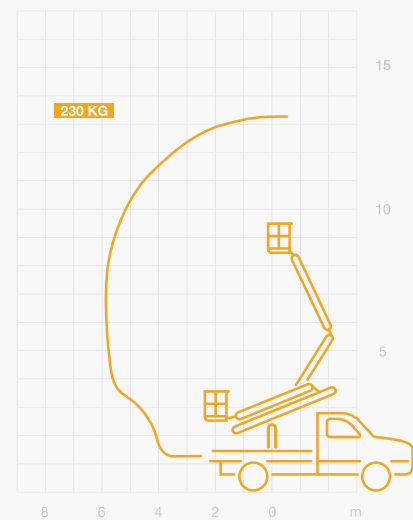

4x4 NACELLE

13,20 À 13,80 M

Descriptions

Le 4x4 Nacelle proposé par **RENTFORCE** est un véhicule combinant une nacelle articulée et un pick-up tout équipé.

Nos différents modèles vous permettent d'accéder aux chantiers les plus escarpés.

Caractéristiques

Générale

Porteur	Ford Ranger 3,5 T
Hauteur de travail	13,20 m
Longueur	5,86 m
Déport max.	5,90 m
Largeur (stabilisée)	2,38 m
Hauteur	2,54 m
Charge en nacelle	200 kg
Dim. panier	80x120x110 cm
2 personnes dans le panier	