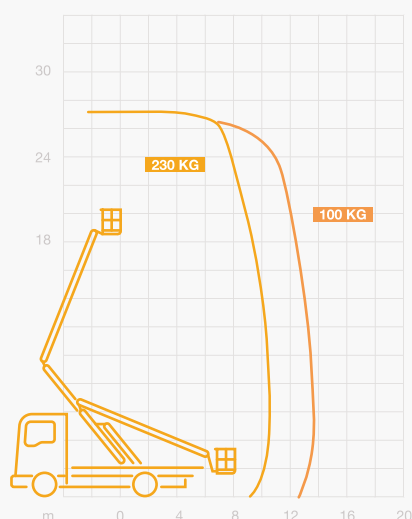

CAMION NACELLE TÉLESCOPIQUE

27 M SUR VÉHICULE LÉGER

Caractéristiques

Générale

Porteur	Iveco daily 3,5 T
Hauteur de travail	27 m
Longueur	7,65 m
Déport max.	17 m
Largeur (stabilisée)	2,30 à 3,40 m
Hauteur	2,98 m
Charge panier	230 kg
Dim. panier	70x140x110 cm
2 personnes dans le panier	

Descriptions

La nacelle télescopique sur porteur véhicule léger 27 mètres proposée par **RENTFORCE** est la plus grande nacelle sur porteur télescopique sur le marché qui peut se conduire avec un permis B.

Elle dispose d'un déport maximum de 17 mètres.

Bien des chantiers deviennent accessibles grâce à elle !

Les Rentforce

- Vitesse de déploiement du bras
- Proportionnalité dans les commandes
- Déport impressionnant
- 2 personnes dans le panier
- Charge dans le panier à moyenne et grande hauteur