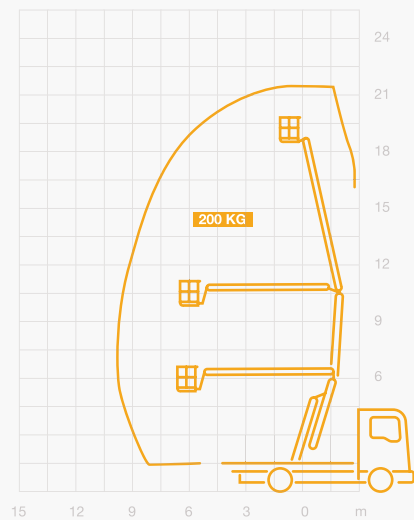

CAMION NACELLE ARTICULÉE

20 ET 21,20 M

Descriptions

Le camion nacelle articulée 20 mètres proposé par **RENTFORCE** est l'un des produits les plus utilisés en location courte durée. Il permet le travail en hauteur avec l'évitement d'obstacle.

Son déport proche d'une nacelle télescopique 16 mètres en fait une machine capable de réaliser un grand nombre de travaux.

Les RENTFORCE

- Pack signalétique
- Déport total
- Stabilisation dans le gabarit et extensible
- Panier rotatif 2 personnes
- Coffre additionnel

Caractéristiques

Générale

Porteur	Iveco Daily 3,5 T
Hauteur de travail	21,20 m
Longueur	6,97 m
Déport max.	9,80 m
Largeur (stabilisée)	2,30 à 3,33 m
Hauteur	2,60 m
Charge panier	200 kg
Dim. panier	70x120x110 cm
2 personnes dans le panier	