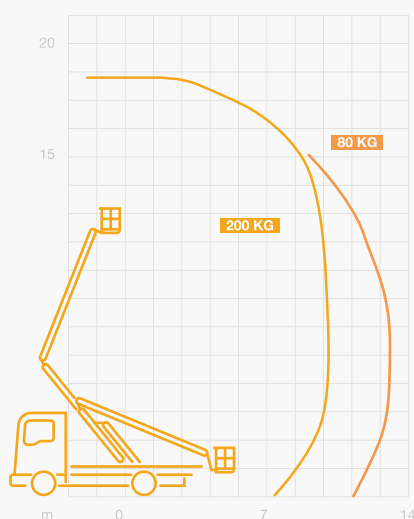

# CAMION NACELLE TÉLESCOPIQUE

18,40 M

### Générale

Porteur	Iveco Daily 3,5 T
Hauteur de travail	18,40 m
Longueur	7,37 m
Déport max.	13,30 m
Largeur (stabilisée)	2,30 à 3,40 m
Hauteur	2,82 m
Charge panier	200 kg
Dim. panier	70x120x110 cm
2 personnes dans le panier	

## Descriptions

Le camion nacelle 18 mètres proposé par **RENTFORCE** permet de travailler avec aisance à des distances importantes de la machine.

Son déport en fait une machine très appréciée des électriciens qui rencontre des difficultés à se garer sous les lieux d'intervention.